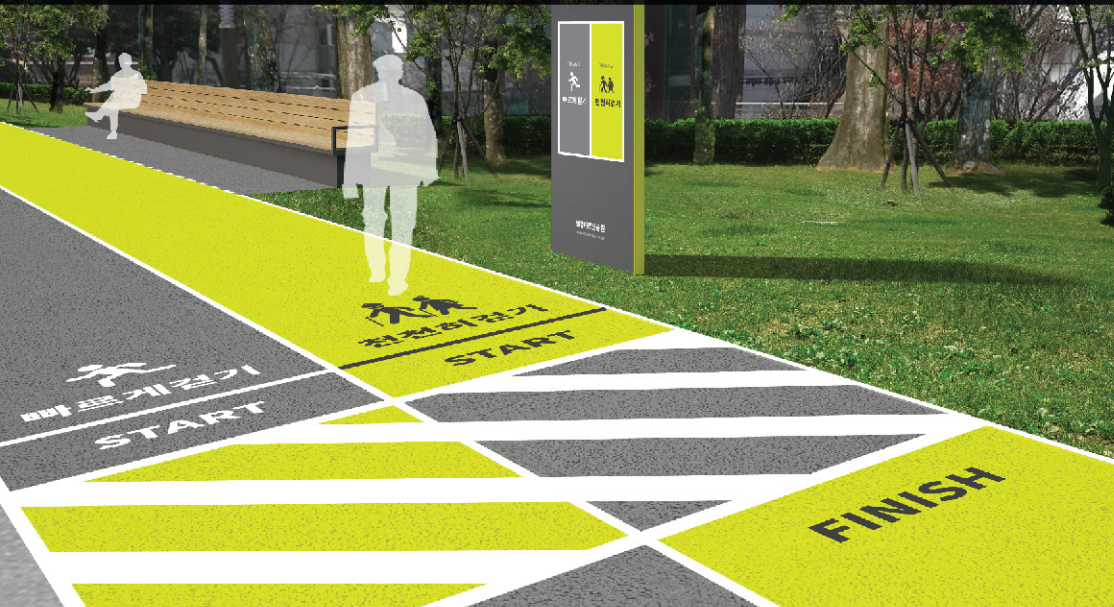

### 참여대학

가천대학교 | 건축학과  
인천가톨릭대학교 | 문화예술콘텐츠학과  
인천가톨릭대학교 | 환경디자인과  
인천대학교 | 도시건축학부, 디자인학부  
인하공업전문대학 | 산업디자인과  
인하대학교 | 문화경영학과

# Age-Friendly City Design for Aging Society

A 산책로 / 진입로

A 산책로 / 진입로

A 산책로 / 진입로

B 편의시설 / 휴게시설